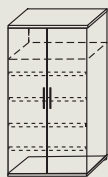

Toro

system mebli biurowych
office furniture system

Toro

system mebli biurowych
office furniture system

Szafy / Filing cabinets

szerokość / głębokość / wysokość (cm) width / depth / height (cm)

TS 01
80x43x220h

TS 02
80x43x220h

TS 03
80x43x220h

TS 04
80x43x220h

TS 05
80x43x220h

TS 06
80x43x220h

TS 07
80x43x220h

TS 08
43x43x220h

TS 09
43x43x220h

TS 10
80x43x184h

TS 11
80x43x184h

TS 12
80x43x184h

TS 13
80x43x184h

TS 14
80x43x184h

TS 15
80x43x184h

TS 16
80x43x184h

TS 17
80x43x184h