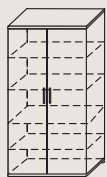

Toro

system mebli biurowych
office furniture system

Toro

system mebli biurowych
office furniture system

Szafy / Filing cabinets

szerokość / głębokość / wysokość (cm) width / depth / height (cm)

TS 01
80x43x220h

TS 02
80x43x220h

TS 03
80x43x220h

TS 04
80x43x220h

TS 05
80x43x220h

TS 06
80x43x220h

TS 07
80x43x220h

TS 08
43x43x220h

TS 09
43x43x220h

TS 10
80x43x184h

TS 11
80x43x184h

TS 12
80x43x184h

TS 13
80x43x184h

TS 14
80x43x184h

TS 15
80x43x184h

TS 16
80x43x184h

TS 17
80x43x184h

TS 18
43x43x184h

TS 19
43x43x184h

TS 20
43x43x184h

TS 21
120x43x184h

TS 22
120x43x184h

TS 23
80x43x146h

TS 24
80x43x146h

TS 25
80x43x146h