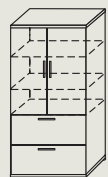

Toro

system mebli biurowych
office furniture system

Toro

system mebli biurowych
office furniture system

Szafy / Filing cabinets

szerokość / głębokość / wysokość (cm) width / depth / height (cm)

TS 01
80x43x220h

TS 02
80x43x220h

TS 03
80x43x220h

TS 04
80x43x220h

TS 05
80x43x220h

TS 06
80x43x220h

TS 07
80x43x220h

TS 08
43x43x220h

TS 09
43x43x220h

TS 10
80x43x184h

TS 11
80x43x184h

TS 12
80x43x184h

TS 13
80x43x184h

TS 14
80x43x184h

TS 15
80x43x184h

TS 16
80x43x184h

TS 17
80x43x184h