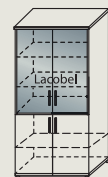

Toro

system mebli biurowych
office furniture system

Toro

system mebli biurowych
office furniture system

Szafy / Filing cabinets

szerokość / głębokość / wysokość (cm) width / depth / height (cm)

TS 01
80x43x220h

TS 10
80x43x184h

TS 11
80x43x184h

TS 12
80x43x184h

TS 13
80x43x184h

TS 14
80x43x184h

TS 15
80x43x184h

TS 16
80x43x184h

TS 17
80x43x184h

TS 18
43x43x184h

TS 19
43x43x184h

TS 20
43x43x184h

TS 21
120x43x184h

TS 22
120x43x184h

TS 23
80x43x146h

TS 24
80x43x146h

TS 25
80x43x146h