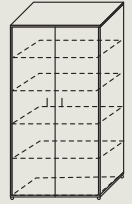

Idea

system mebli biurowych
office furniture system

 **BIALE**

Idea

system mebli biurowych
office furniture system

Szafy / Filing cabinets

szerokość / głębokość / wysokość (cm) width / depth / height (cm)

N 310
90x45x183h

N 311
90x45x183h

N 351
90x45x183h

N 312
90x45x183h

N 352
90x45x183h

N 313
90x45x183h

N 314
45x45x183h

N 315
45x45x183h

N 355
45x45x183h

N 316
45x45x183h

N 317
120x45x183h

N 318
120x45x183h

N 320
90x45x110h

N 321
90x45x110h

N 322
90x45x110h

N 323
90x45x110h

N 353
90x45x110h