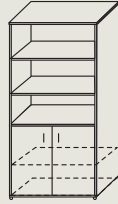

Idea

system mebli biurowych
office furniture system

 **BIALE**

Idea

system mebli biurowych
office furniture system

Szafy / Filing cabinets

szerokość / głębokość / wysokość (cm) width / depth / height (cm)

N 310
90x45x183h

N 311
90x45x183h

N 351
90x45x183h

N 312
90x45x183h

N 352
90x45x183h

N 313
90x45x183h

N 314
45x45x183h

N 315
45x45x183h

N 355
45x45x183h

N 316
45x45x183h

N 317
120x45x183h

N 318
120x45x183h

N 320
90x45x110h

N 321
90x45x110h

N 322
90x45x110h

N 323
90x45x110h

N 353
90x45x110h