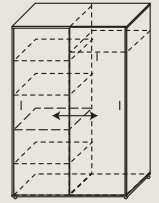

Idea

system mebli biurowych
office furniture system

 **BIALE**

Idea

system mebli biurowych
office furniture system

Szafy / Filing cabinets

szerokość / głębokość / wysokość (cm) width / depth / height (cm)

N 310
90x45x183h

N 311
90x45x183h

N 351
90x45x183h

N 312
90x45x183h

N 352
90x45x183h

N 313
90x45x183h

N 314
45x45x183h

N 315
45x45x183h

N 355
45x45x183h

N 316
45x45x183h

N 317
120x45x183h

N 318
120x45x183h

N 320
90x45x110h

N 321
90x45x110h

N 322
90x45x110h

N 323
90x45x110h

N 353
90x45x110h