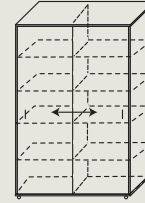

Idea

system mebli biurowych
office furniture system

 **BIALE**

Idea

system mebli biurowych
office furniture system

Szafy / Filing cabinets

szerokość / głębokość / wysokość (cm) width / depth / height (cm)

N 310
90x45x183h

N 311
90x45x183h

N 351
90x45x183h

N 312
90x45x183h

N 352
90x45x183h

N 313
90x45x183h

N 314
45x45x183h

N 315
45x45x183h

N 355
45x45x183h

N 316
45x45x183h

N 317
120x45x183h

N 318
120x45x183h

N 320
90x45x110h

N 321
90x45x110h

N 322
90x45x110h

N 323
90x45x110h

N 353
90x45x110h