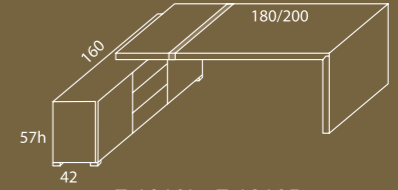

 **BIALE**

GABINETY
EXECUTIVE OFFICES

EDO	4
STATUS	14
LINUS	28
HORUS	40

EDO

CHARAKTER PRZESTRZENI

NATURE OF THE SPACE

EDO

E 1018, E 1020
180/200x90x75h

E 1118, E 1120
180/200x90x75h

E 1218L, E 1318P
E 1220L, E 1320P
190/210x170x75h

E 1425
250x100x75h

E 15125
125x100x75h

E 1612
120x60x45h

E 10 E 20 E 30
45x42x62h

E 100
136x42x57h

E 101
181x42x57h

E 200
136x42x92h

E 201
136x42x92h

E 202
181x42x92h

E 203
181x42x92h

E 300
136x42x134h

E 301
121x42x134h

E 302
181x42x134h

E 400
136x42x190h

E 401
121x42x190h

E 402
136x42x190h

E 403
136x42x190h

STATUS

KLASYKA MODNA
Z DEFINICJI

CLASSICS TRENDY BY DEFINITION

STATUS

LINUS
POZIOM
ZOBOWIĄZUJE