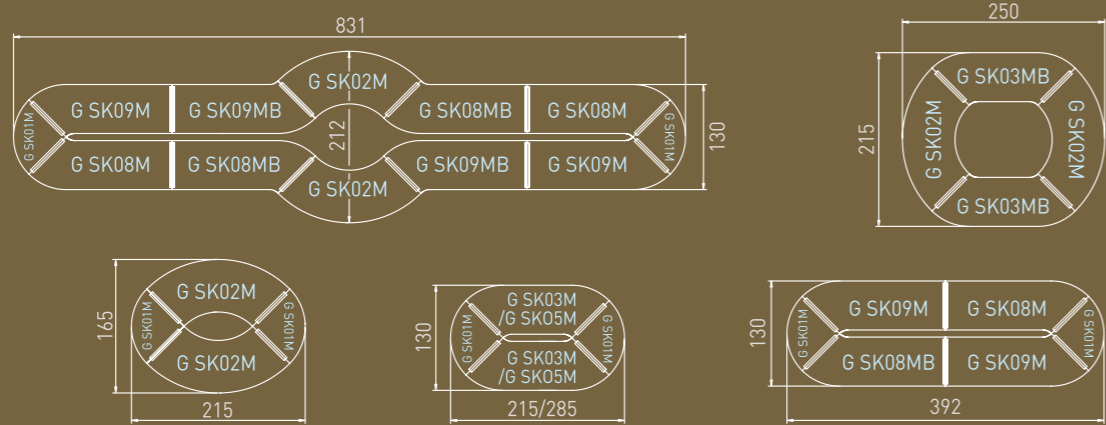

E 401
121x42x190h

E 402
136x42x190h

E 403
136x42x190h

STATUS

KLASYKA MODNA
Z DEFINICJI

CLASSICS TRENDY BY DEFINITION

STATUS

LINUS
POZIOM
ZOBOWIĄZUJE

STYLE OBLIGATES

Spokesman

LINUS

L 1608, L 1808, L 2008
160/180x80x75h, 200x90x75h

L 1809, L 2009
180/200x90x75h

L 1212
120x120x75h

L 0909
90x90x60h

L 0901
45x60x60h

L 0902
45x60x60h

L 0907, L 0908
80x80x70h, 90x90x70h

L 0801
105x60x65h

L 1260
120x60x75h

L 1060
105x60x75h

L 0403
170x45x80h

L 0304
215x45x125h

L 0201
97x45x147h

H 20P, H 21L
70x70x75h

H 22P, H 23L
70x70x75h

H 8001
80x80x62h

H 8002
120x70x62h

H 8003
ø 80x62h

H 1820, H 2020, H 2220
180/200/220x100x75h

H 1821, H 2021, H 2221
180/200/220x100x75h

H 4010, H 4011
164x45x80h