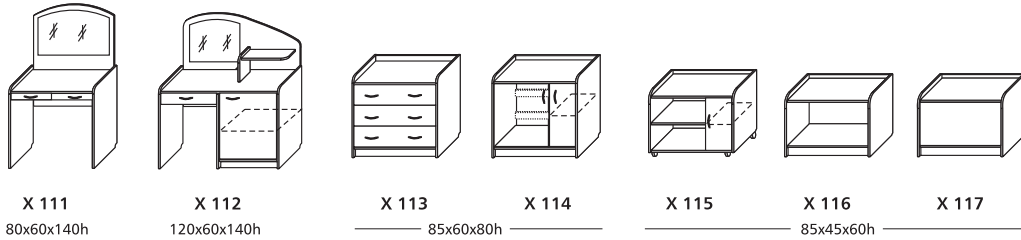

# XENIA

System mebli hotelowych

X 101 X 102 X 103 X 104 X 105 X 106  
85x60x210h 85x45x210h 85x60x210h

X 111 X 112 X 113 X 114 X 115 X 116 X 117  
80x60x140h 120x60x140h 85x60x80h 85x45x60h

X 119 X 118 X 121/80, X 121/90 X 120 X 122/80, X 122/90 X 125  
70x70x75h 70x60x45h 130/140x1,8x75h 40x40x48h 130/140x1,8x75h 235x1,8x75h  
85/95x1,8x26h 85/95x1,8x26h 145x1,8x26h  
X 123/80, X 123/90 X 124/80, X 124/90 X 126

1,8x201x21h 1,8x201x21h 1,8x201x21h  
81x201x26h 91x201x26h 141x201x26h  
X 127 X 128/80 X 127 X 127 X 128/90 X 127 X 127 X 129 X 127

Materace do łóżek na sprężynie BONELL  
80/90x200x15h 140x200x15h 130/140x205x75h 235x205x75h  
X 138/80, X 138/90 X 139 Wymiary gabarytowe łóżek