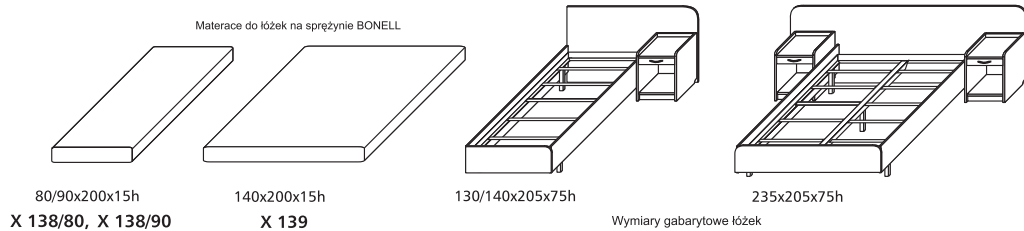

# XENIA

System mebli hotelowych

X 101 X 102 X 103 X 104 X 105 X 106  
85x60x210h 85x45x210h 85x60x210h

X 111 X 112 X 113 X 114 X 115 X 116 X 117  
80x60x140h 120x60x140h 85x60x80h 85x45x60h

X 119 X 118 X 121/80, X 121/90 X 120 X 122/80, X 122/90 X 125  
70x70x75h 70x60x45h 130/140x1,8x75h 40x40x48h 130/140x1,8x75h 235x1,8x75h  
85/95x1,8x26h 85/95x1,8x26h 145x1,8x26h  
X 123/80, X 123/90 X 124/80, X 124/90 X 126

1,8x201x21h 1,8x201x21h 1,8x201x21h  
81x201x26h 91x201x26h 141x201x26h  
X 127 X 128/80 X 127 X 127 X 128/90 X 127 X 127 X 129 X 127

Materace do łóżek na sprężynie BONELL  
80/90x200x15h 140x200x15h 130/140x205x75h 235x205x75h  
X 138/80, X 138/90 X 139 Wymiary gabarytowe łóżek