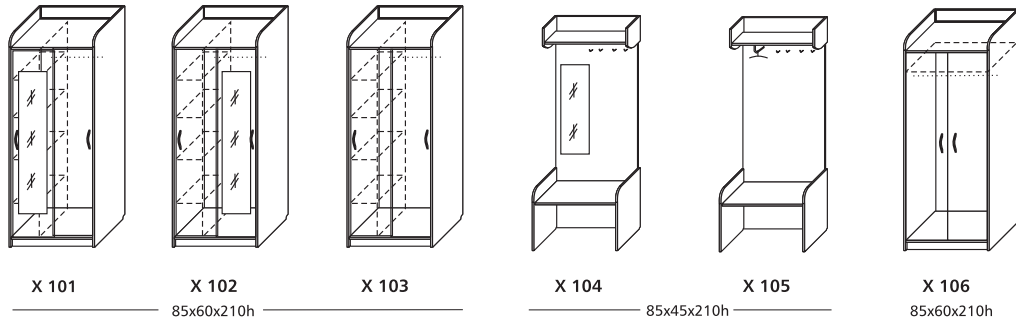

# XENIA

System mebli hotelowych

X 101 X 102 X 103 X 104 X 105 X 106  
85x60x210h 85x45x210h 85x60x210h

X 111 X 112 X 113 X 114 X 115 X 116 X 117  
80x60x140h 120x60x140h 85x60x80h 85x45x60h

X 119 X 118 X 121/80, X 121/90 X 120 X 122/80, X 122/90 X 125  
70x70x75h 70x60x45h 130/140x1,8x75h 40x40x48h 130/140x1,8x75h 235x1,8x75h  
85/95x1,8x26h 85/95x1,8x26h 145x1,8x26h  
X 123/80, X 123/90 X 124/80, X 124/90 X 126

1,8x201x21h 1,8x201x21h 1,8x201x21h  
81x201x26h 91x201x26h 141x201x26h  
X 127 X 128/80 X 127 X 127 X 128/90 X 127 X 127 X 129 X 127

Materace do łóżek na sprężynie BONELL  
80/90x200x15h 140x200x15h 130/140x205x75h 235x205x75h  
X 138/80, X 138/90 X 139 Wymiary gabarytowe łóżek