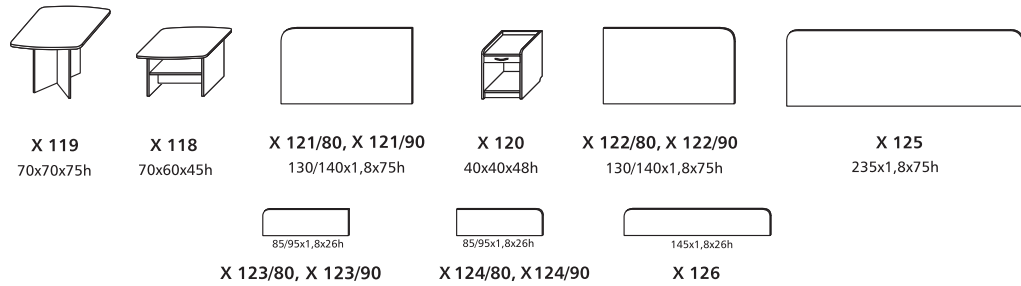

# XENIA

System mebli hotelowych

X 101 X 102 X 103 X 104 X 105 X 106  
85x60x210h 85x45x210h 85x60x210h

X 111 X 112 X 113 X 114 X 115 X 116 X 117  
80x60x140h 120x60x140h 85x60x80h 85x45x60h

X 119 X 118 X 121/80, X 121/90 X 120 X 122/80, X 122/90 X 125  
70x70x75h 70x60x45h 130/140x1,8x75h 40x40x48h 130/140x1,8x75h 235x1,8x75h  
85/95x1,8x26h 85/95x1,8x26h 145x1,8x26h  
X 123/80, X 123/90 X 124/80, X 124/90 X 126

1,8x201x21h 1,8x201x21h 1,8x201x21h  
81x201x26h 91x201x26h 141x201x26h  
X 127 X 128/80 X 127 X 127 X 128/90 X 127 X 127 X 129 X 127

Materace do łóżek na sprężynie BONELL  
80/90x200x15h 140x200x15h 130/140x205x75h 235x205x75h  
X 138/80, X 138/90 X 139 Wymiary gabarytowe łóżek