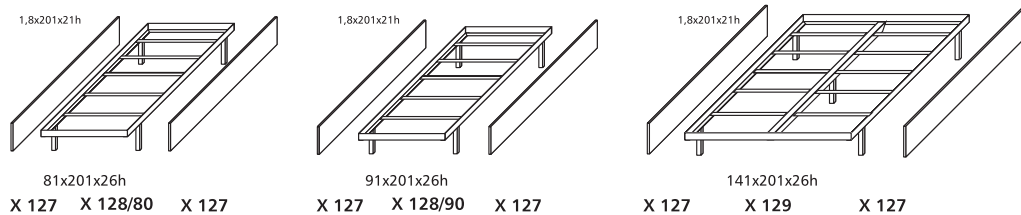

# XENIA

System mebli hotelowych

X 101 X 102 X 103 X 104 X 105 X 106  
85x60x210h 85x45x210h 85x60x210h

X 111 X 112 X 113 X 114 X 115 X 116 X 117  
80x60x140h 120x60x140h 85x60x80h 85x45x60h

X 119 X 118 X 121/80, X 121/90 X 120 X 122/80, X 122/90 X 125  
70x70x75h 70x60x45h 130/140x1,8x75h 40x40x48h 130/140x1,8x75h 235x1,8x75h  
85/95x1,8x26h 85/95x1,8x26h 145x1,8x26h  
X 123/80, X 123/90 X 124/80, X 124/90 X 126

1,8x201x21h 1,8x201x21h 1,8x201x21h  
81x201x26h 91x201x26h 141x201x26h  
X 127 X 128/80 X 127 X 127 X 128/90 X 127 X 127 X 129 X 127

Materace do łóżek na sprężynie BONELL  
80/90x200x15h 140x200x15h 130/140x205x75h 235x205x75h  
X 138/80, X 138/90 X 139 Wymiary gabarytowe łóżek