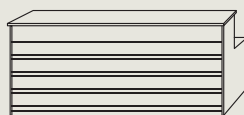

 **BIALE**

Salva

system mebli recepcyjnych
reception furniture system

Salva

system mebli recepcyjnych
reception furniture system

Lady recepcyjne / Reception counters

szerokość / głębokość / wysokość [cm] width / depth / height [cm]

S 100
80x80x115h

S 101
100x80x115h

S 102
120x80x115h

S 103
140x80x115h

S 104
160x80x115h

S 105
180x80x115h

S 106
200x80x115h

S 200
100x80x75h

S 201
140x80x75h

S 202
160x80x75h

S 300
100x100x115h

S 301
45x35x99h

Szklane blaty / Glass tops

szerokość / głębokość / wysokość [cm] width / depth / height [cm]

SV 100
80x30

SV 101
100x30