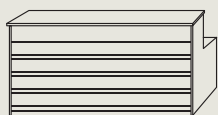

 **BIALE**

Salva

system mebli recepcyjnych
reception furniture system

Salva

system mebli recepcyjnych
reception furniture system

Lady recepcyjne / Reception counters

szerokość / głębokość / wysokość [cm] width / depth / height [cm]

S 100
80x80x115h

S 101
100x80x115h

S 102
120x80x115h

S 103
140x80x115h

S 104
160x80x115h

S 105
180x80x115h

S 106
200x80x115h

S 200
100x80x75h

S 201
140x80x75h

S 202
160x80x75h

S 300
100x100x115h

S 301
45x35x99h

Szklane blaty / Glass tops

szerokość / głębokość / wysokość [cm] width / depth / height [cm]

SV 100
80x30

SV 101
100x30